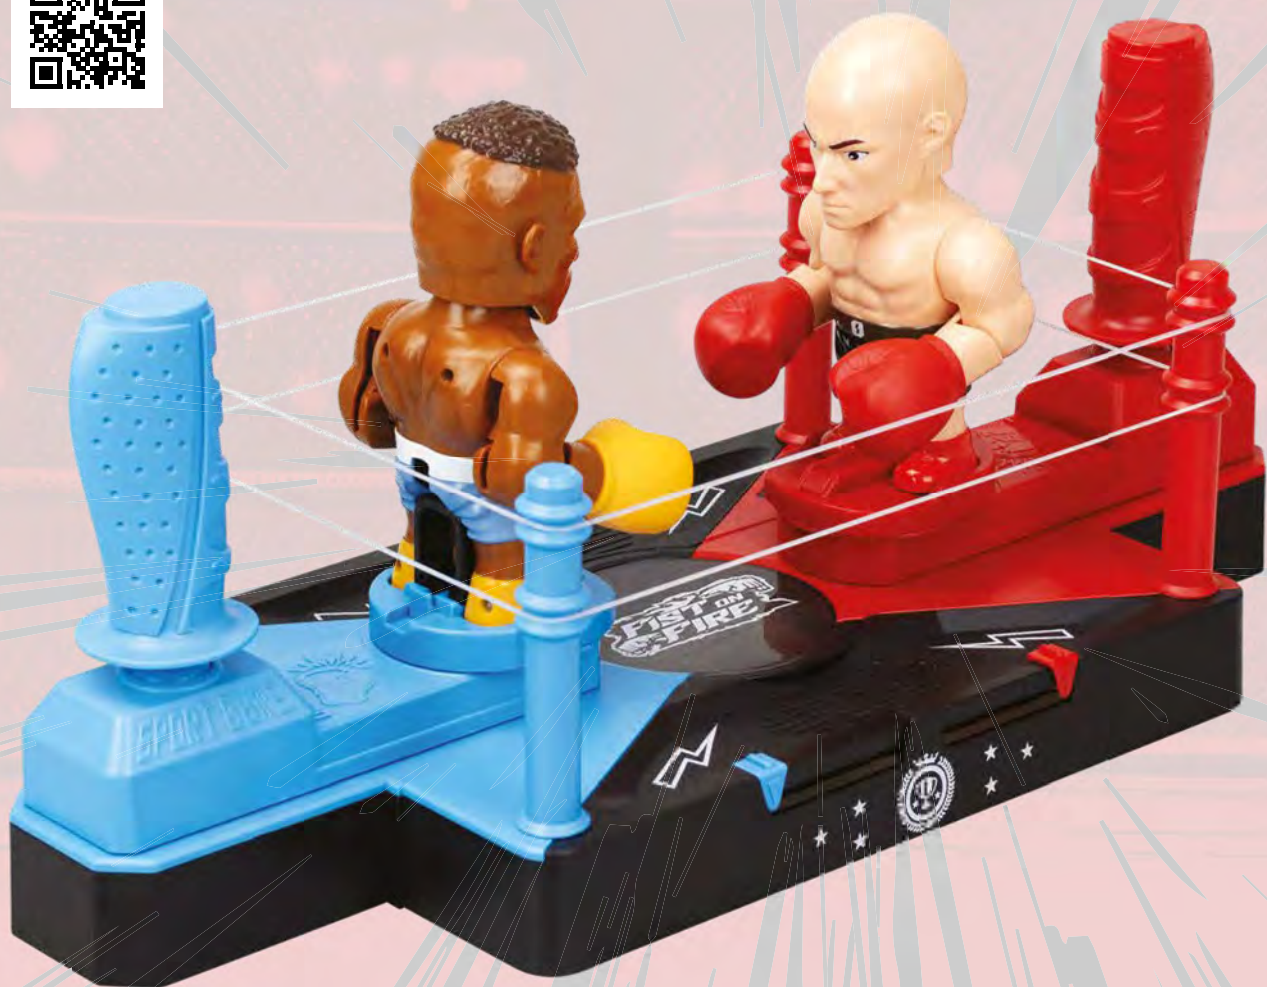

NEW FALL

TV

DIGITAL

5+

DELUXE ARENA

Défie tes amis sur le ring !

REF N° : 89265

Dimensions produit : 44,6(L)x14,5(P)x17,8(H)cm
Dimensions packaging : 45,7(L)x15(P)x28(H)cm

Alimentation :

1. Boxeurs : 2xLR44 incluses
   - Arène : 3xAAA non incluses
2. Colisage : 4

1 Utilise la manette pour donner des coups à ton adversaire !