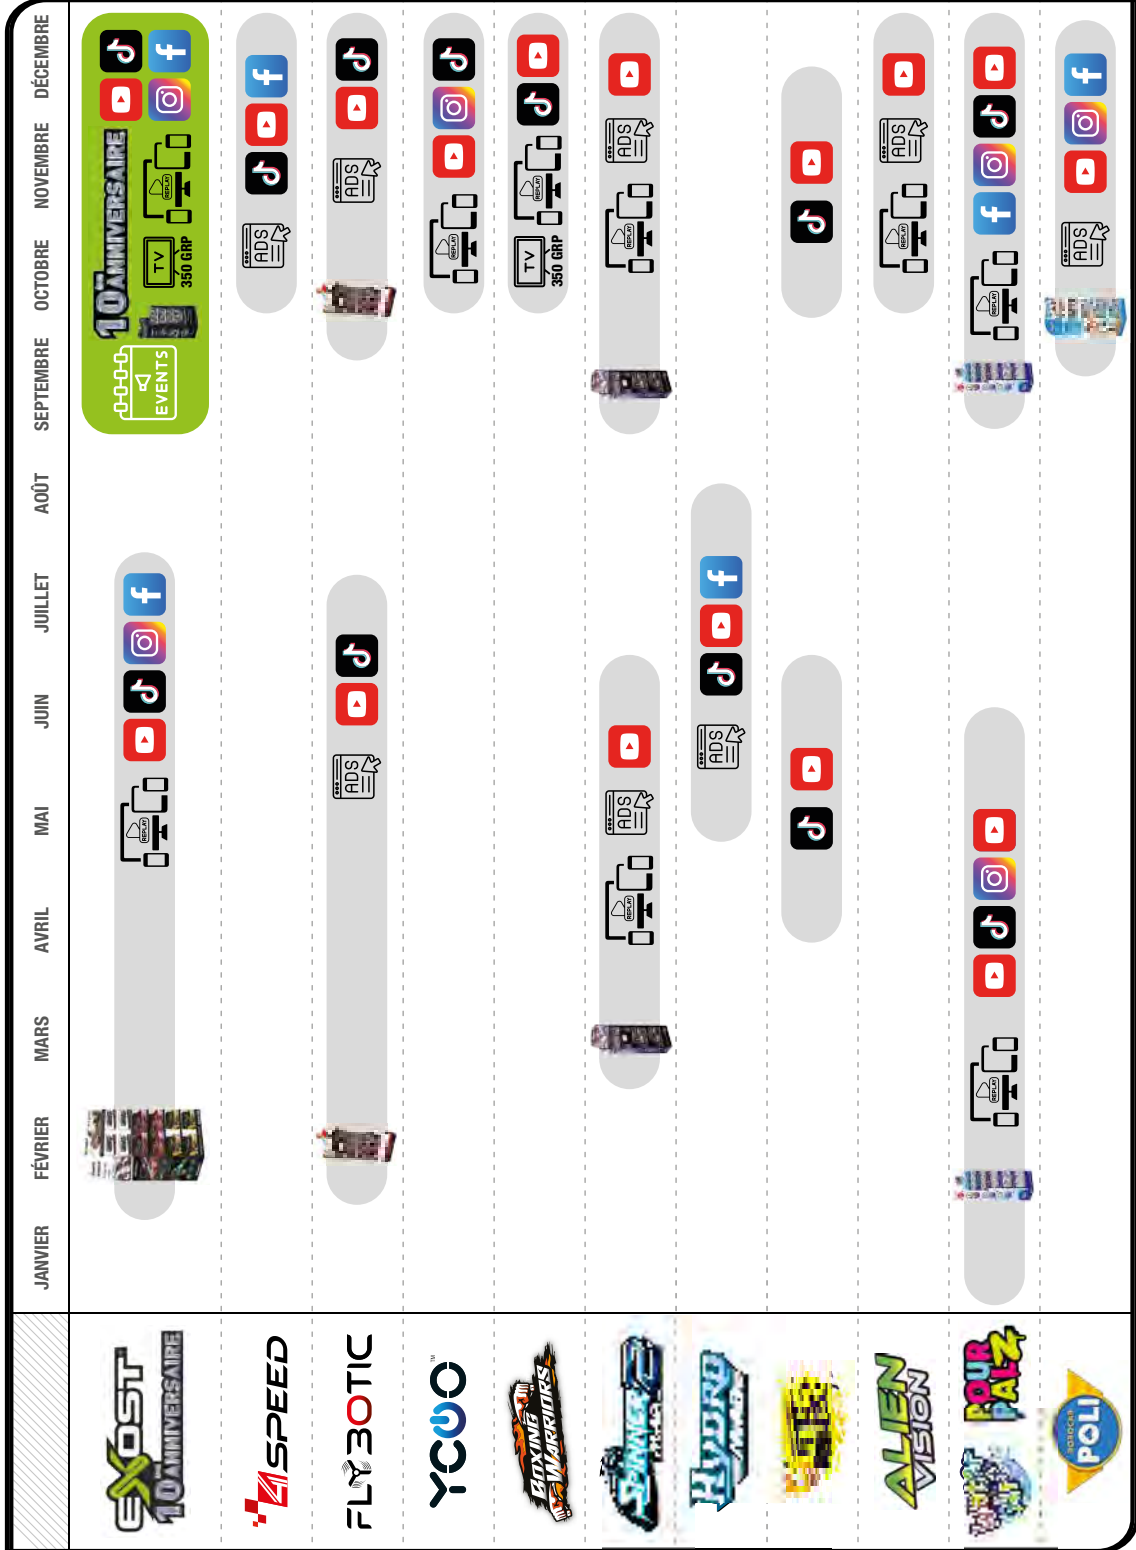

PLAN MARKETING

LEXIQUE

CAMPAGNE TV

CAMPAGNE REPLAY

CAMPAGNE ADS

CAMPAGNE SOCIAL MEDIA
ET/OU INFLUENCE

BOX OU DISPLAY