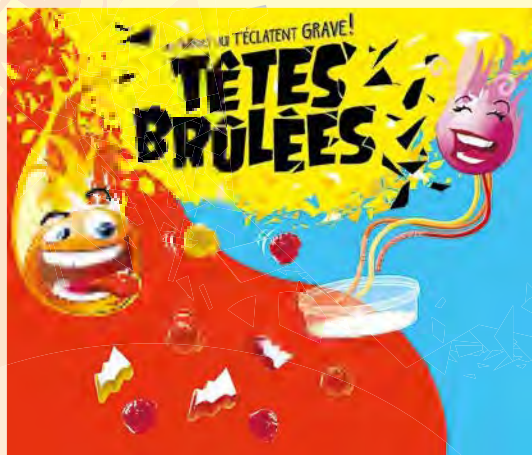

6 roues pailletées et 1 anneau antidérapant

Un effet waouh garanti !

SPIROGRAPH MANDALA

Le coffret relaxant et amusant

8+

REF N° : 1754Z

Dimensions packaging : 33(L)x5(P)x33(H)cm
Fonctionne sans piles
Colisage : 6

1 grand cadre avec 2 pochoirs pivotants

Surfe sur la tendance des mandalas

40 feuilles incluses (cadre compatible A4)

Les Bonbons qui t'éclatent grave !

Véritable laboratoire du goût et de l'acide, les Fabriks à bonbons fournissent le nécessaire pour que les enfants inventent leurs propres bonbons Têtes Brûlées aux saveurs de leurs choix.