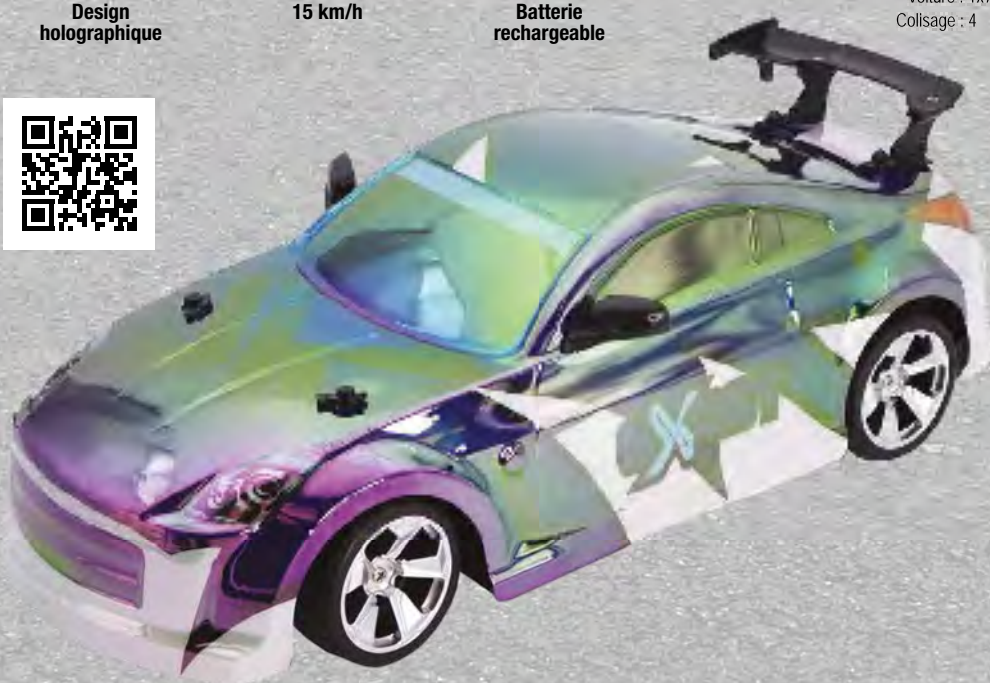

SHINY FLASH - 1:14
La voiture au design holographique ultra brillant !

2.4
GHZ

REF N° : 54076

Dimensions produit : 31(L)x16(P)x10(H)cm
Dimensions packaging : 39(L)x21(P)x19(H)cm
Echelle : 1:14
Vitesse réelle : 15km/h

Alimentation :
• Télécommande : 2xAA non incluses
• Voiture : 1x7.4V, 500mAh Li-ION batterie incluse
Colisage : 4

Visuel non définitif